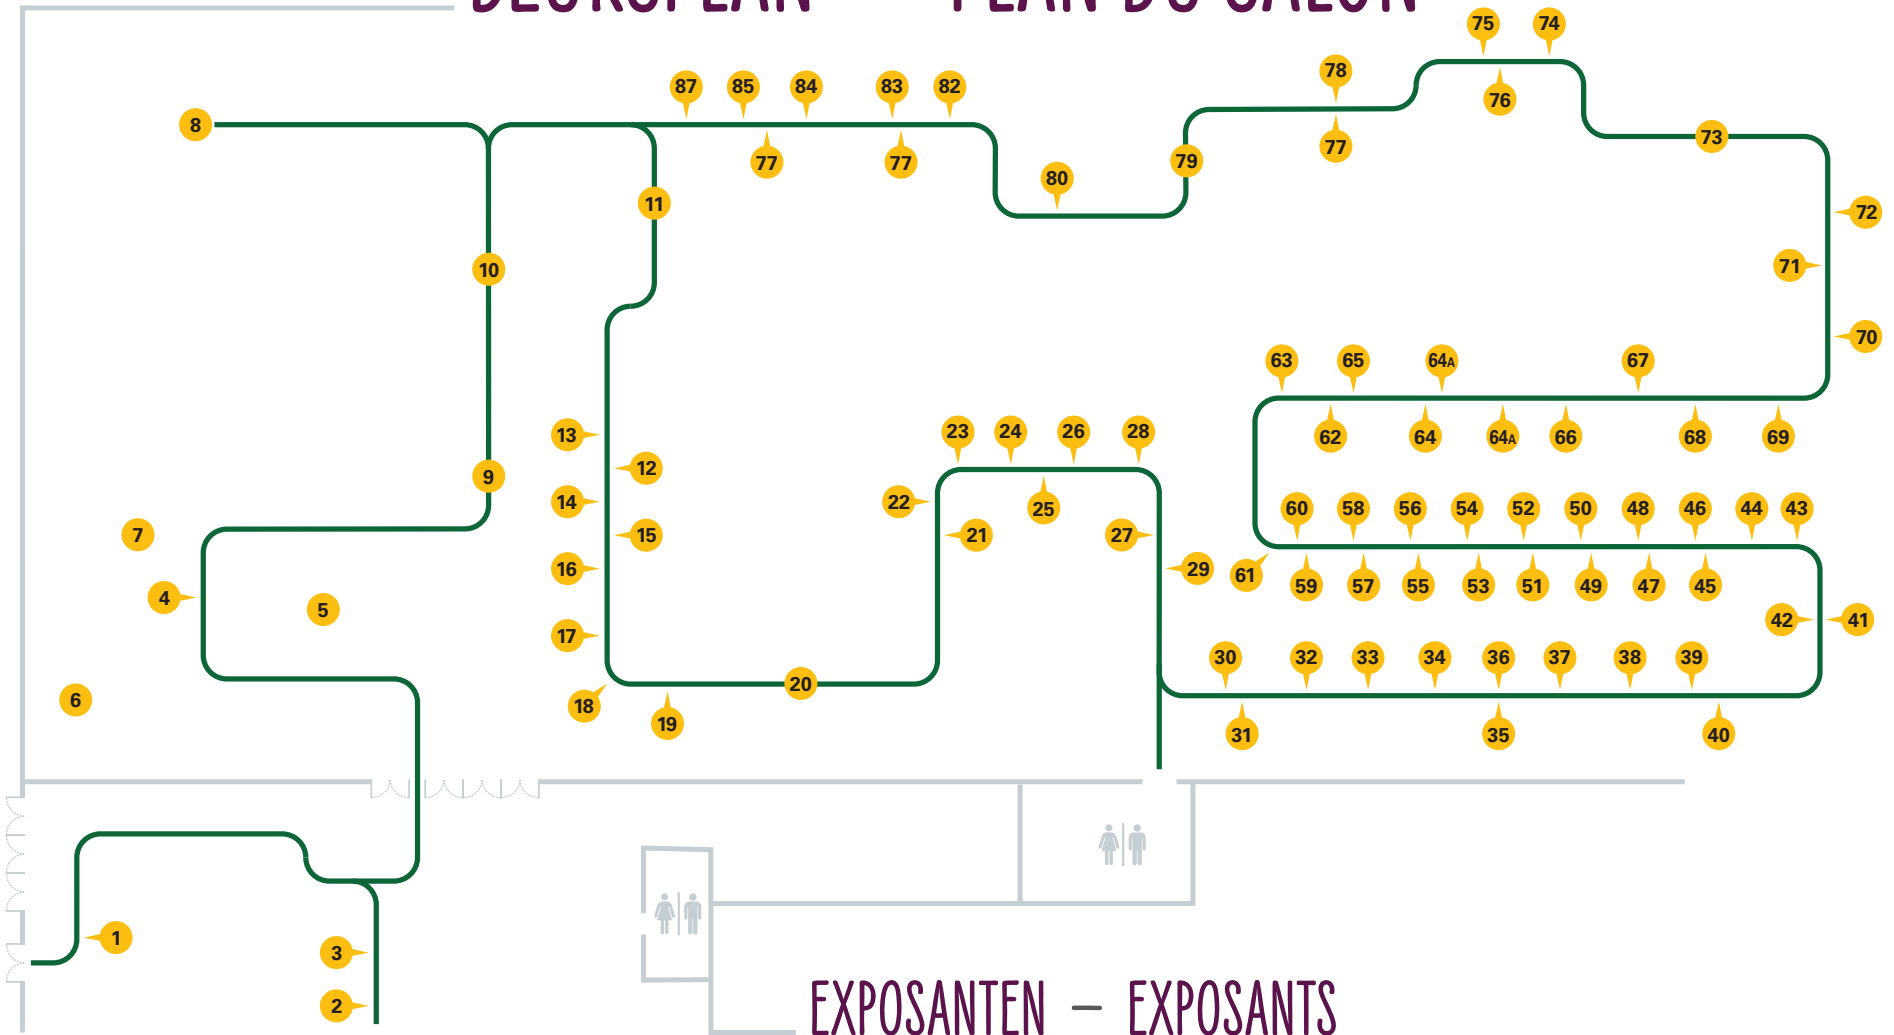

BEURSPLAN — PLAN DU SALON

EXPOSANTEN — EXPOSANTS

- | | | | | | | |
|---------------------------------------------------------------------------|------------------------------------------------------------------|-------------------------------------|------------------------------------|--------------------------------|-------------------------------------|--------------------------------------|
| 1 Onthaal — Accueil | 11 Sinterklaas — Saint-Nicolas
Eindejaar — Fin d'année | 24 Sopralax & Uwmerken | 38 Izico Belgium | 52 Greenway - Delifresh | 65 Biscuiterie JL Brichard | 78 Lactalis |
| 2 Vestiaire | 12 Delasia | 25 Alpro | 39 Fribona | 53 Holeki | 66 Tork | 79 The JAVA Coffee Company |
| 3 Geschenken - Goodiebag
Cadeaux - Goodiebag | 13 Ardo | 26 Freshmeals | 40 Mars Belgium | 54 Colac | 66A Beamster | 80 Danone |
| 4 Nieuwigheden — Nouveautés | 14 Poppies | 27 Procter & Gamble | 41 Bel Belgium | 55 Oxfam Fair Trade | 67 Duni | 81 Vandemoortele Professional |
| 5 Zone Commercieel Consulenten
Zone des Conseillers Commerciaux | 15 Lotus Bakeries | 28 Inex | 42 Ecolab | 56 Crop's | 68 Solina Belgium | 82 Buvens |
| 6 Ontbijt — Petit-déjeuner | 16 Galana | 29 Volys | 43 Boerinneke | 57 Pasta della Mamma | 69 Pietercil Foodservice | 83 Walravens |
| 7 Bar | 17 Vileda Professional | 30 Van Gils Sweet Creations | 44 Olijck zeegroenten | 58 Cubzz | 70 Van Geloven - Mora | 84 Océan Marée |
| 8 Restaurant | 18 Lodewijckx | 31 ISFI | 45 Ovi | 59 Spadel | 71 Lantmännen Unibake | 85 T Sas |
| 9 Exclusieve huismerken JAVA FS
Marques de distributeur JAVA FS | 19 Olympia | 32 Marma | 46 Aldia | 60 Mekabe | 72 Dr. Oetker | 86 The Juicy Group |
| 10 Rico PROFESSIONAL-partners
Partenaires Rico PROFESSIONAL | 20 Unilever Food Solutions | 33 Koninklijke ERU | 47 Varesa | 61 Traiteur de Paris | 73 Kraft Heinz Foodservice | 87 Broodjesbar — Sandwicherie |
| | 21 Smilde Foods | 34 Elite The Portion Company | 48 Ranobo | 62 Diversy Belgium | 74 Etabl. Joseph Soubry | |
| | 22 FrieslandCampina | 35 Bonduelle | 49 3M Belgium | 63 Diversi Foods | 75 Hamal Signature | |
| | 23 DV Foods | 36 Rational | 50 Food Expert - OrienBites | 64 Farm Frites | 76 Verstegen Spices & Sauces | |
| | | 37 Boermarke | 51 Crème de la Crème | 64A Sobelhor | 77 Mondelez International | |